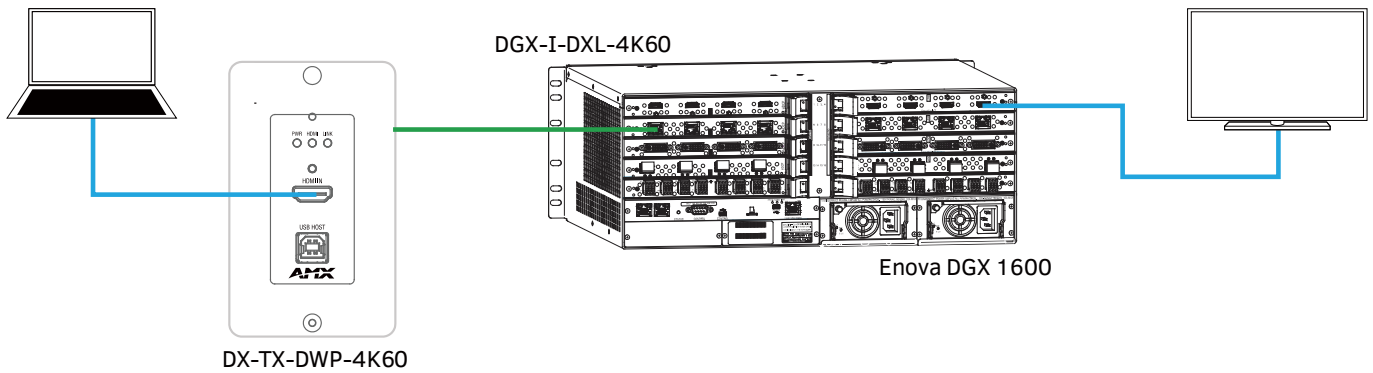

QUICK START GUIDE
GUIDE DE DÉMARRAGE RAPIDE

GUÍA DE INICIO RÁPIDO
SCHNELLSTARTANLEITUNG

快速入门指南
빠른 시작 가이드

DXLink Twisted Pair Cable (Cat 6a/7 40m)
Câble à paire torsadée DXLink
Cable de par trenzado DXLink
DXLink Twisted-Pair-Kabel
DXLink 双绞线电缆
DXLink 트위스트 페어 케이블

HDMI 2.0 Cable (18Gbps)
Câble HDMI 2.0
HDMI 2.0 Cable
HDMI 2.0-Kabel
HDMI 2.0 电缆
HDMI 2.0 케이블

Power Supply (12VDC)
Source de courant
Fuente de alimentación
Stromversorgung
电源
전원 공급 장치

amx.com/warranty

amx.com/support