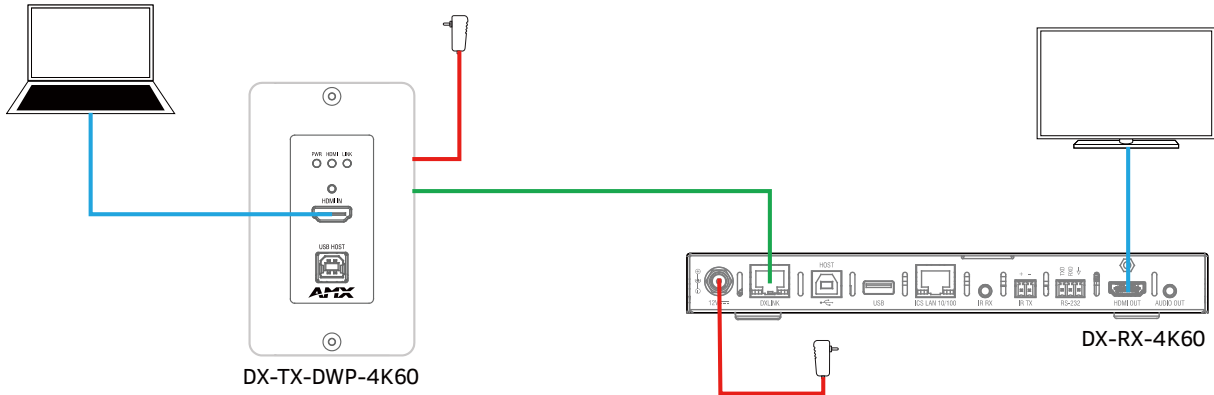

QUICK START GUIDE
GUIDE DE DÉMARRAGE RAPIDE

GUÍA DE INICIO RÁPIDO
SCHNELLSTARTANLEITUNG

快速入门指南
빠른 시작 가이드

DXLink Twisted Pair Cable (Cat 6a/7 40m)
Câble à paire torsadée DXLink
Cable de par trenzado DXLink
DXLink Twisted-Pair-Kabel
DXLink 双绞线电缆
DXLink 트위스트 페어 케이블

HDMI 2.0 Cable (18Gbps)
Câble HDMI 2.0
HDMI 2.0 Cable
HDMI 2.0-Kabel
HDMI 2.0 电缆
HDMI 2.0 케이블

Power Supply (12VDC)
Source de courant
Fuente de alimentación
Stromversorgung
电源
전원 공급 장치

amx.com/warranty

amx.com/support