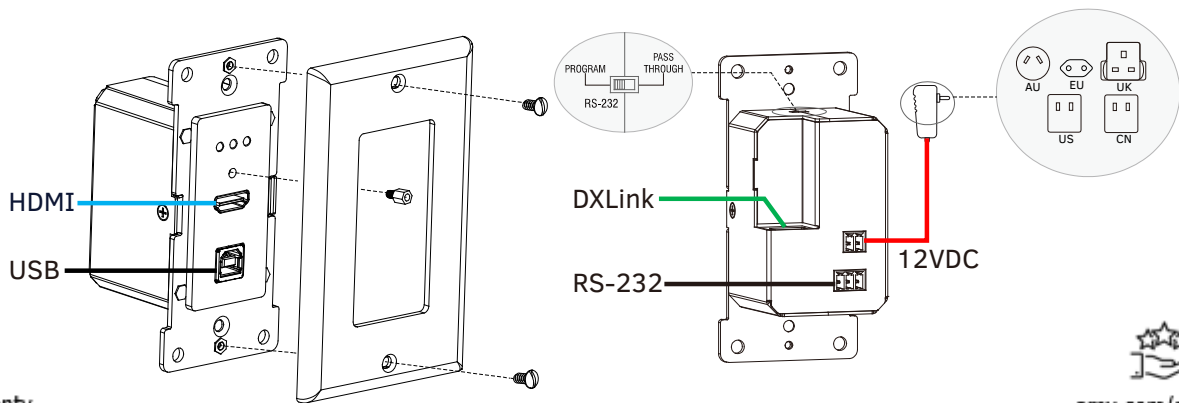

QUICK START GUIDE
GUIDE DE DÉMARRAGE RAPIDE

GUÍA DE INICIO RÁPIDO
SCHNELLSTARTANLEITUNG

快速入门指南
빠른 시작 가이드

DXLink Twisted Pair Cable (Cat 6a/7 40m)
Câble à paire torsadée DXLink
Cable de par trenzado DXLink
DXLink Twisted-Pair-Kabel
DXLink 双绞线电缆
DXLink 트위스트 페어 케이블

HDMI 2.0 Cable (18Gbps)
Câble HDMI 2.0
HDMI 2.0 Cable
HDMI 2.0-Kabel
HDMI 2.0 电缆
HDMI 2.0 케이블

Power Supply (12VDC)
Source de courant
Fuente de alimentación
Stromversorgung
电源
전원 공급 장치

amx.com/warranty

amx.com/support